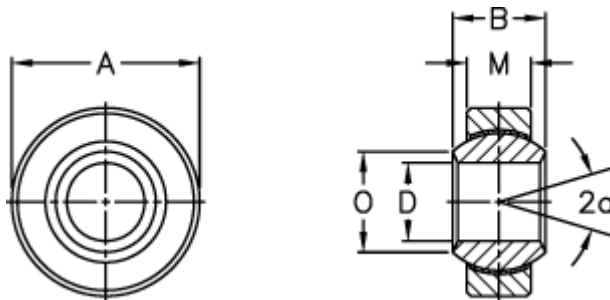

Varenummer: 03353163
Beskrivelse: Fluro ledleje GXOW 16.38MS

Mål

a (grader)	= 15
Ah6	= 38
B	= 21
DH7	= 16
Dynamisk radial belastning C (kN)	= 63
M	= 15
O	= 19.3
Statisk radial belastning C0 (kN)	= 88

Vægt (g) = 115